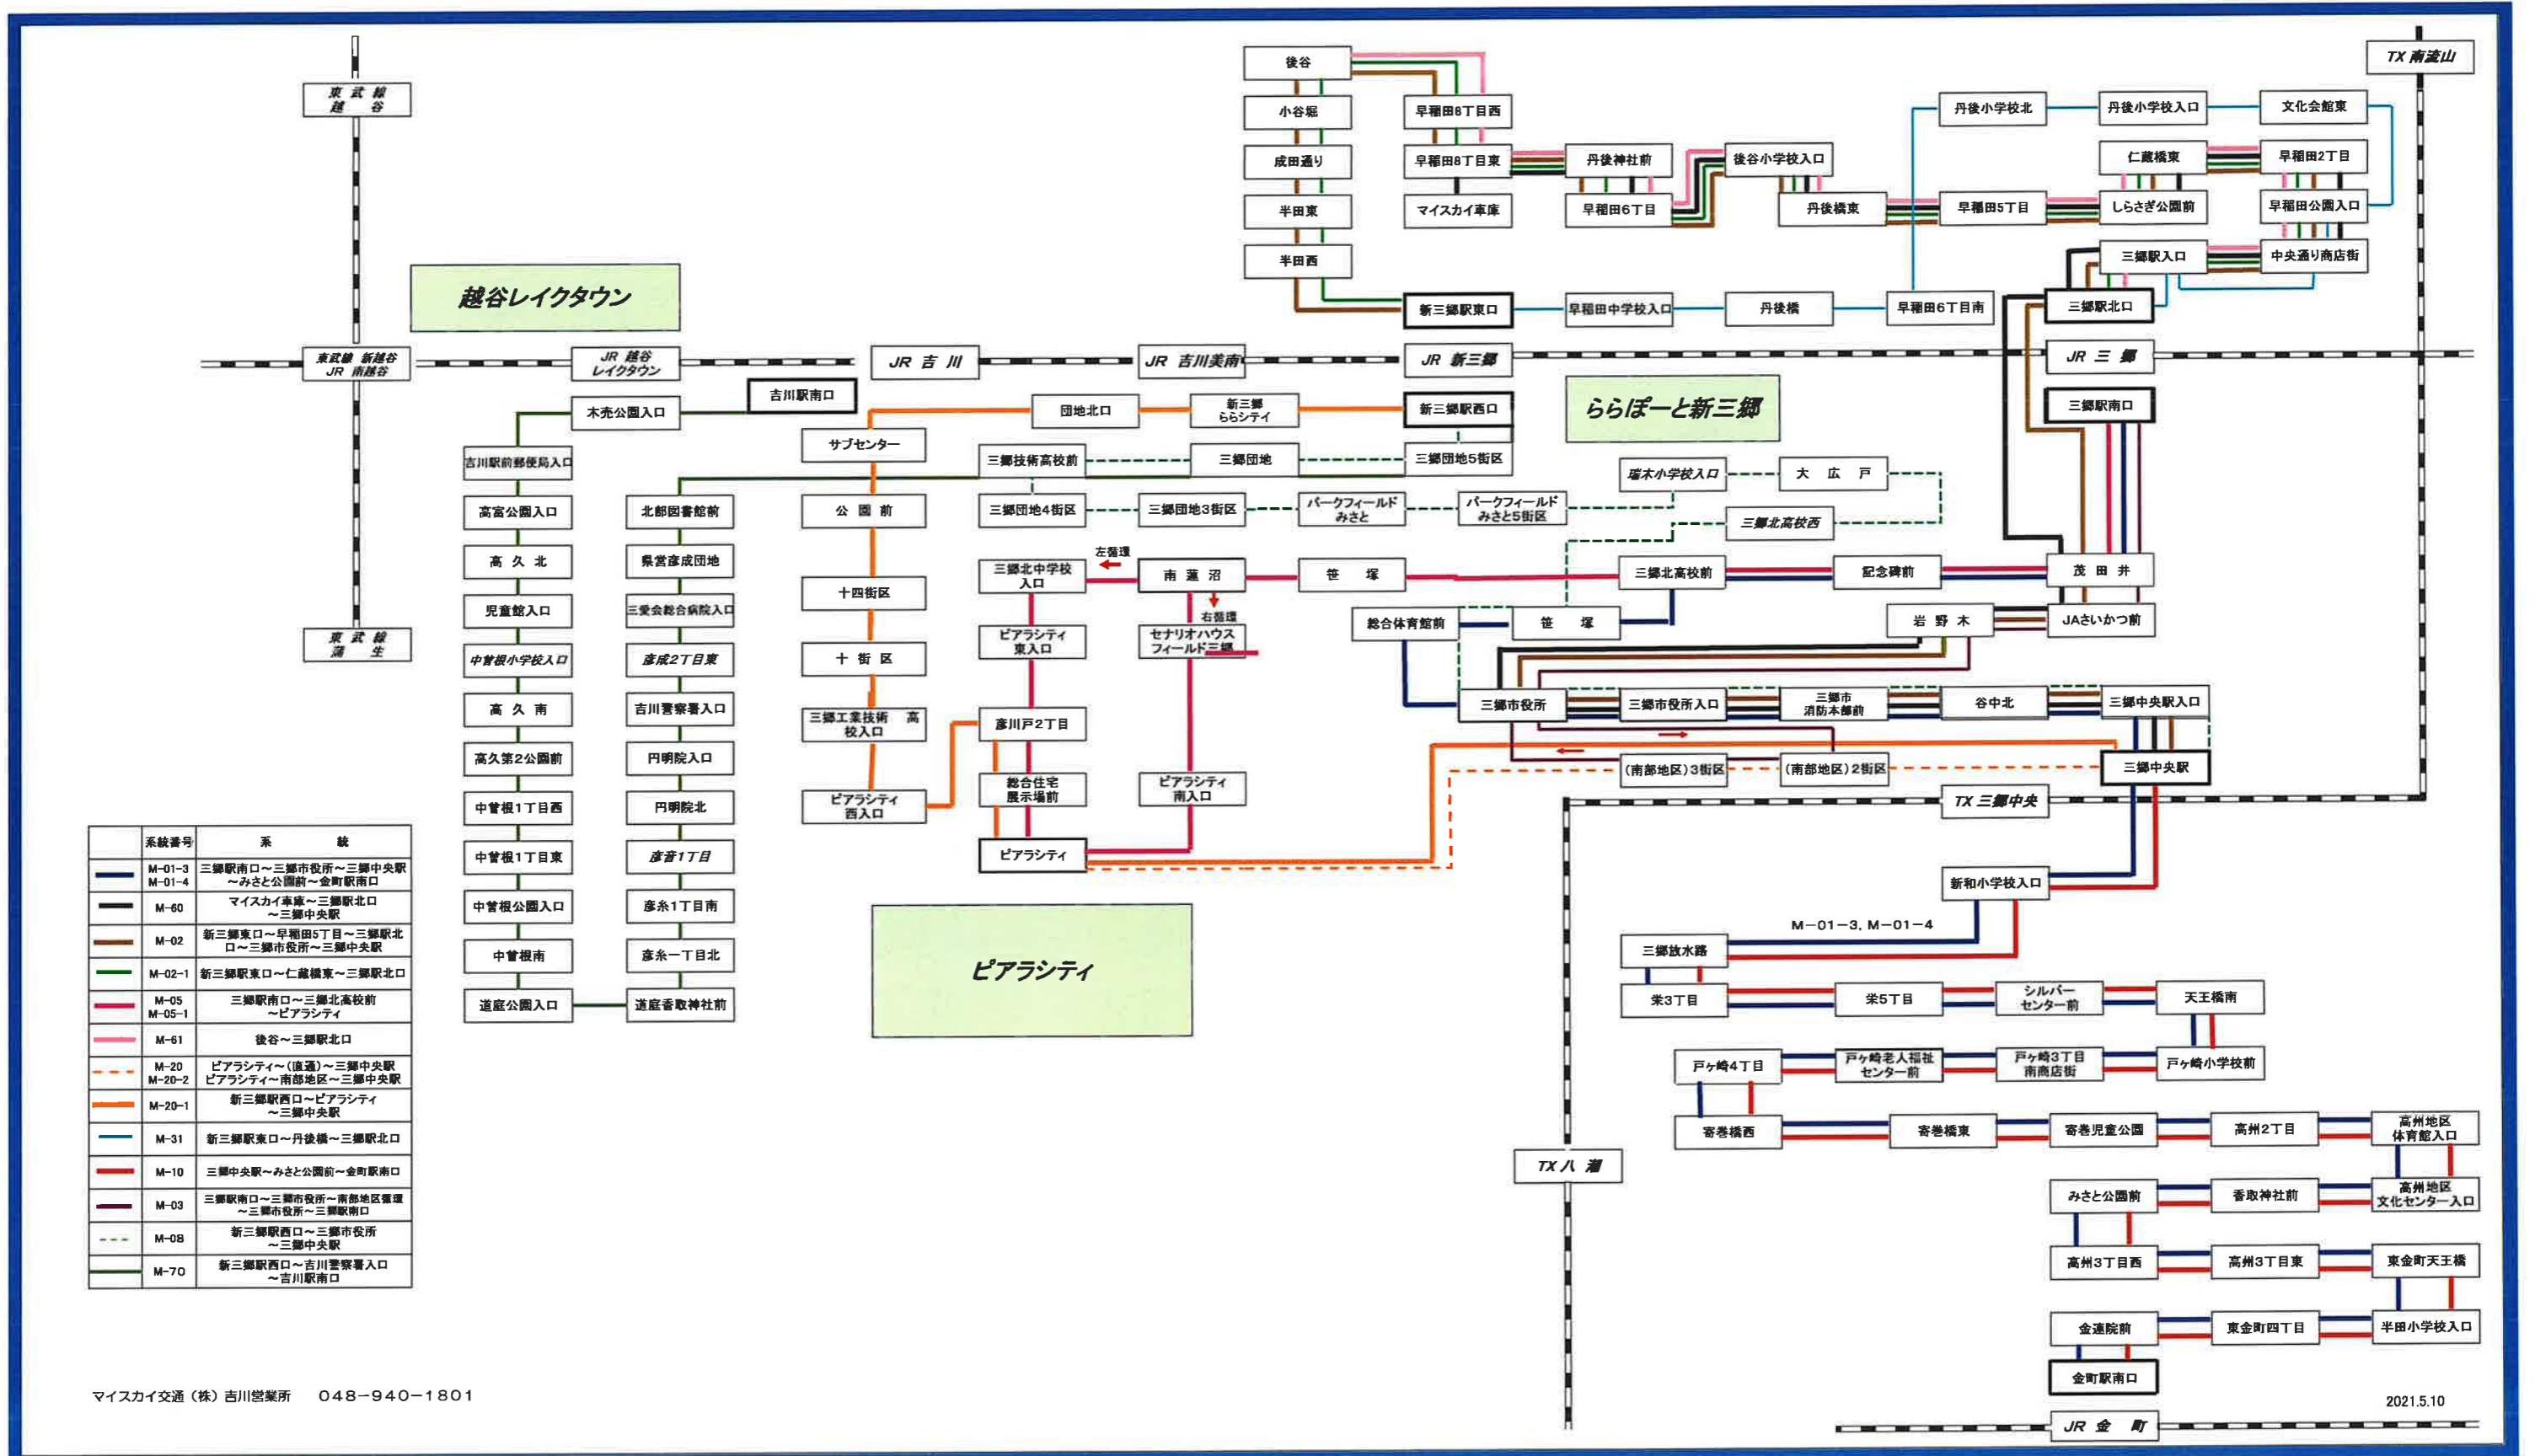

マイスカイ交通・運行系統図

系統番号	系統
M-01-3 M-01-4	三郷駅南口～三郷市役所～三郷中央駅 ～みさと公園前～金町駅南口
M-60	マイスカイ車庫～三郷駅北口 ～三郷中央駅
M-02	新三郷東口～早稲田5丁目～三郷駅北口 ～三郷市役所～三郷中央駅
M-02-1	新三郷東口～仁蔵橋東～三郷駅北口
M-05 M-05-1	三郷駅南口～三郷北高校前 ～ピアラシティ
M-61	後谷～三郷駅北口
M-20 M-20-2	ピアラシティ(直通)～三郷中央駅 ピアラシティ(南部地区)～三郷中央駅
M-20-1	新三郷駅西口～ピアラシティ ～三郷中央駅
M-31	新三郷東口～丹後橋～三郷駅北口
M-10	三郷中央駅～みさと公園前～金町駅南口
M-03	三郷駅南口～三郷市役所～南部地区循環 ～三郷市役所～三郷駅南口
M-08	新三郷駅西口～三郷市役所 ～三郷中央駅
M-70	新三郷駅西口～吉川警察署入口 ～吉川駅南口