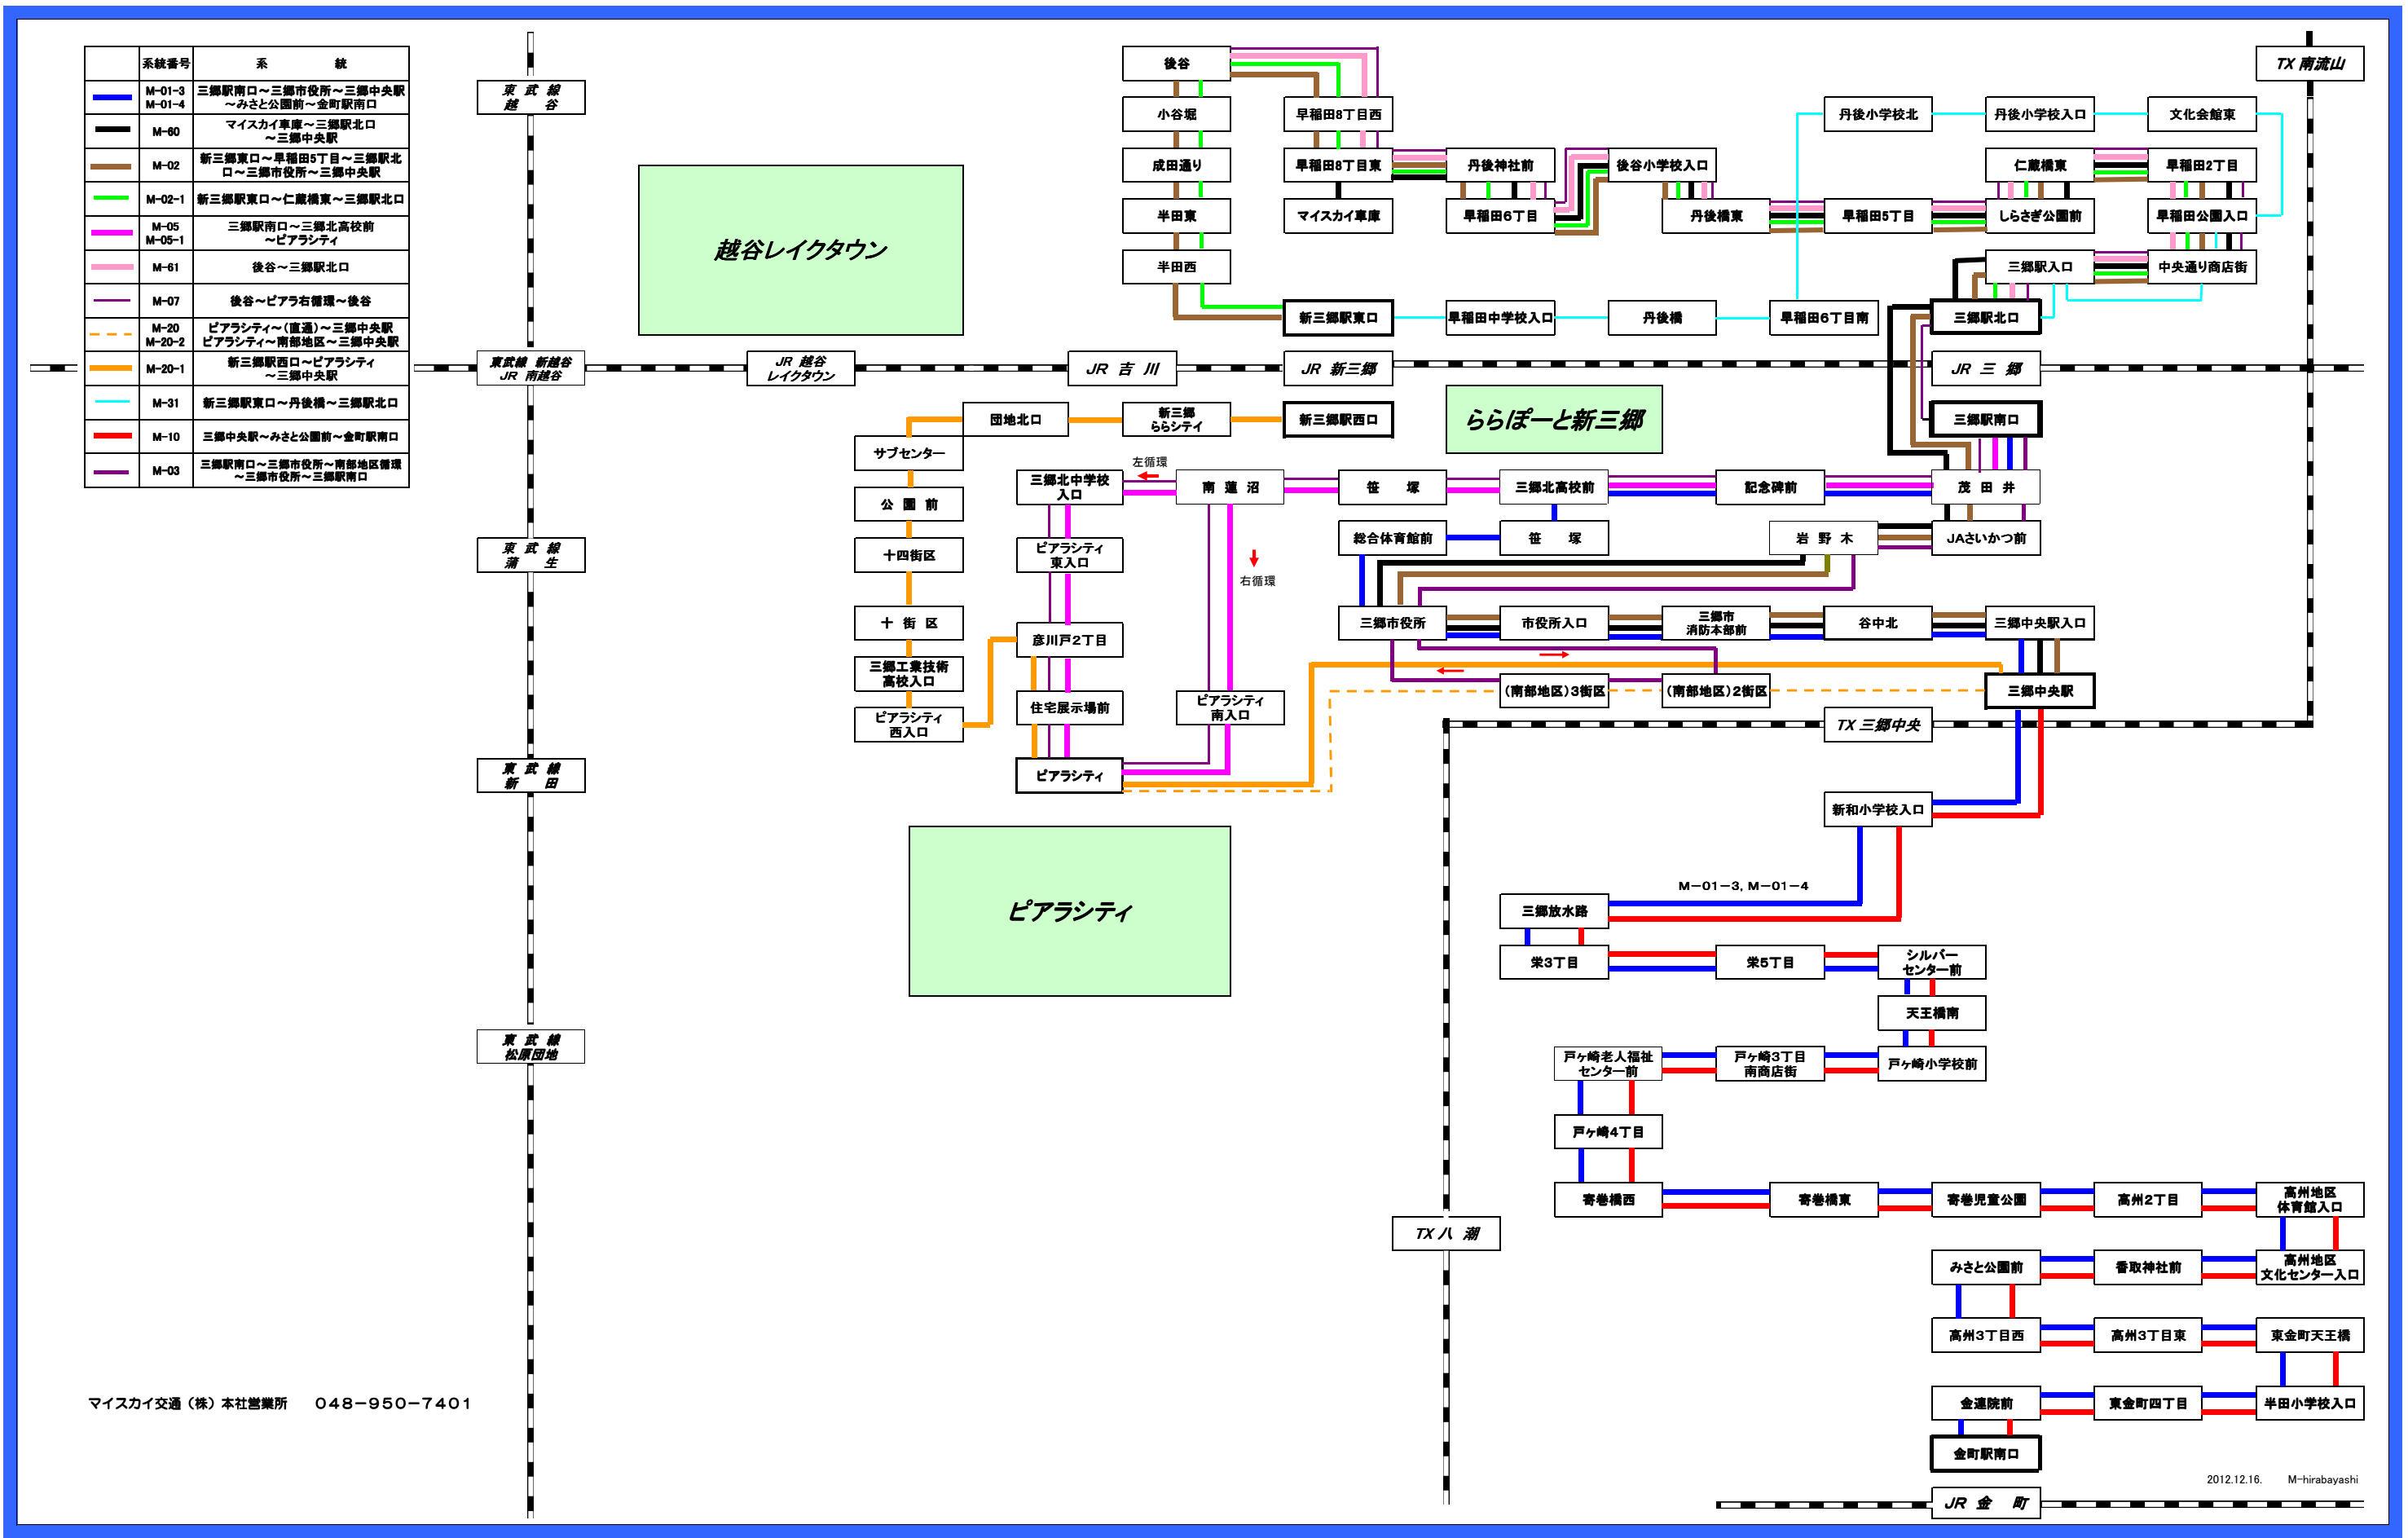

マイスカイ交通・運行系統図

系統番号	系統
M-01-3 M-01-4	三郷駅南口～三郷市役所～三郷中央駅 ～みさと公園前～金町駅南口
M-60	マイスカイ車庫～三郷駅北口 ～三郷中央駅
M-02	新三郷駅東口～早稲田5丁目～三郷駅北口 ～三郷市役所～三郷中央駅
M-02-1	新三郷駅東口～仁蔵橋東～三郷駅北口
M-05 M-05-1	三郷駅南口～三郷北高校前 ～ピアラシティ
M-61	後谷～三郷駅北口
M-07	後谷～ピアラ右循環～後谷
M-20 M-20-2	ピアラシティ～(直通)～三郷中央駅 ピアラシティ～南部地区～三郷中央駅
M-20-1	新三郷駅西口～ピアラシティ ～三郷中央駅
M-31	新三郷駅東口～丹後橋～三郷駅北口
M-10	三郷中央駅～みさと公園前～金町駅南口
M-03	三郷駅南口～三郷市役所～南部地区循環 ～三郷市役所～三郷駅南口