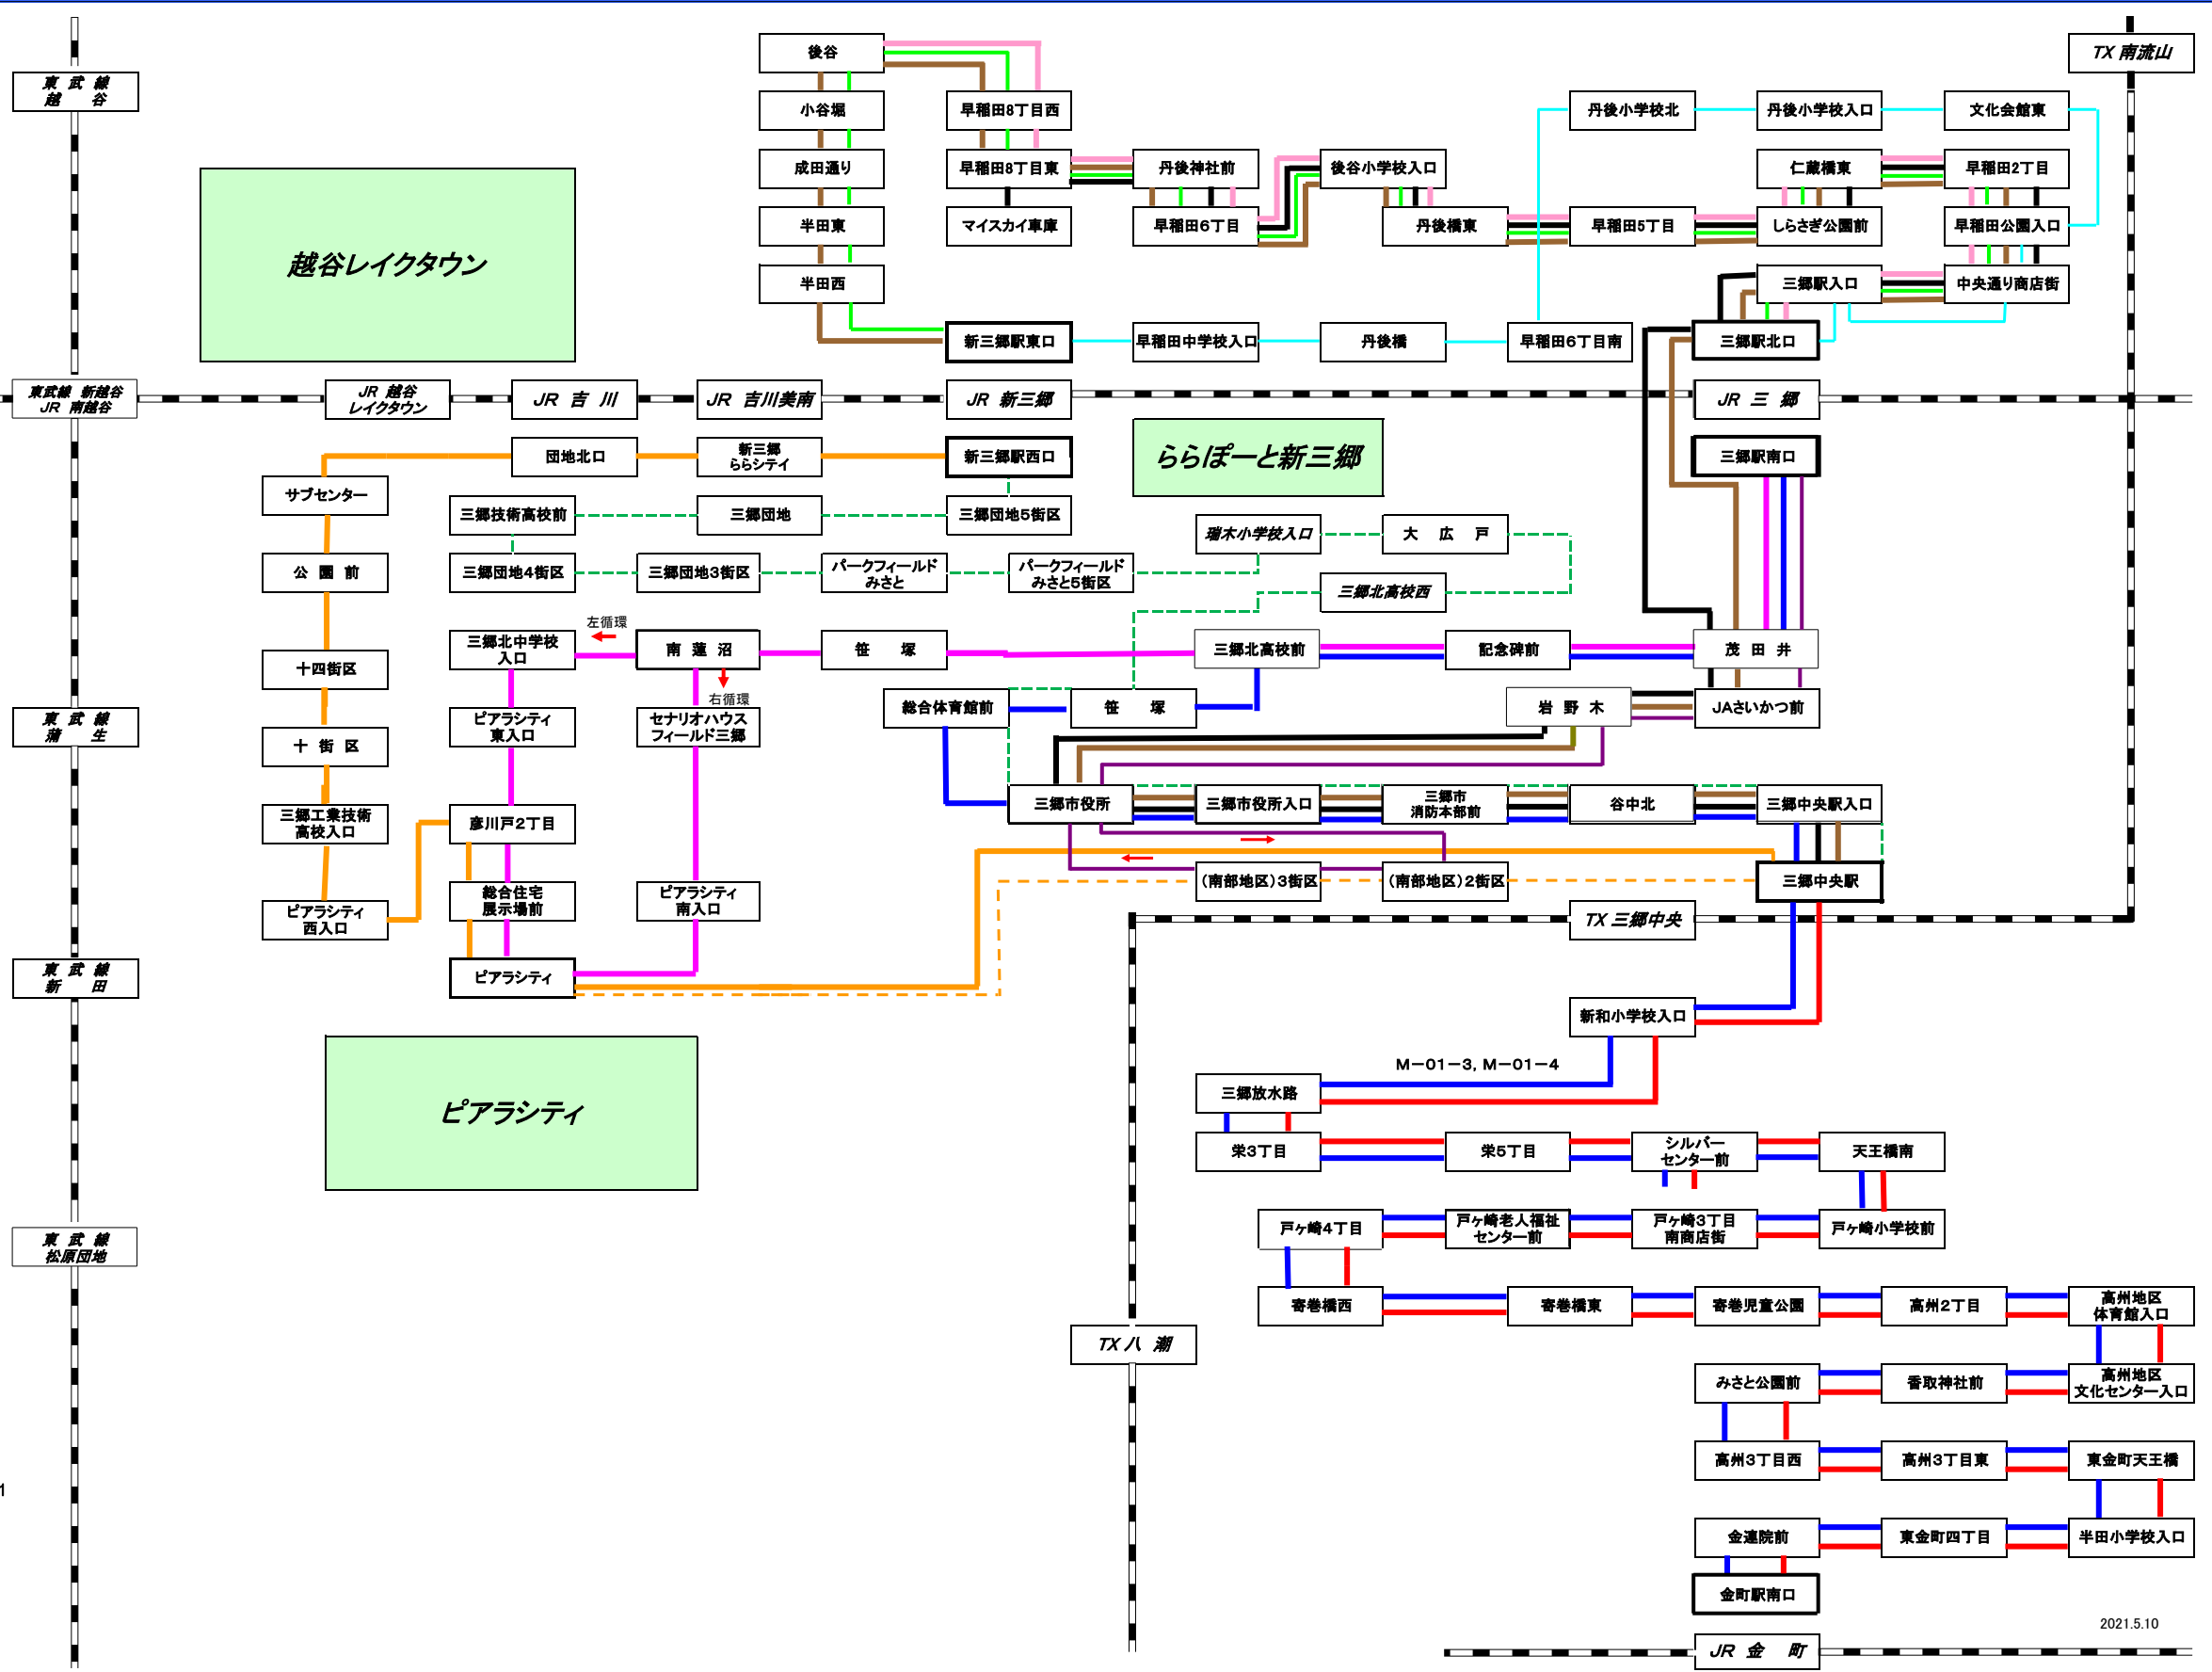

マイスカイ交通・運行系統図

系統番号	系統
M-01-3 M-01-4	三郷駅南口～三郷市役所～三郷中央駅 ～みさと公園前～金町駅南口
M-60	マイスカイ車庫～三郷駅北口 ～三郷中央駅
M-02	新三郷東口～早稲田5丁目～三郷駅北口 ～三郷市役所～三郷中央駅
M-02-1	新三郷駅東口～仁蔵橋東～三郷駅北口
M-05 M-05-1	三郷駅南口～三郷北高校前 ～ピアラシティ
M-61	後谷～三郷駅北口
M-20 M-20-2	ピアラシティ～(直通)～三郷中央駅 ピアラシティ～南部地区～三郷中央駅
M-20-1	新三郷駅西口～ピアラシティ ～三郷中央駅
M-31	新三郷駅東口～丹後橋～三郷駅北口
M-10	三郷中央駅～みさと公園前～金町駅南口
M-03	三郷駅南口～三郷市役所～南部地区循環 ～三郷市役所～三郷駅南口
M-08	新三郷駅西口～三郷市役所 ～三郷中央駅